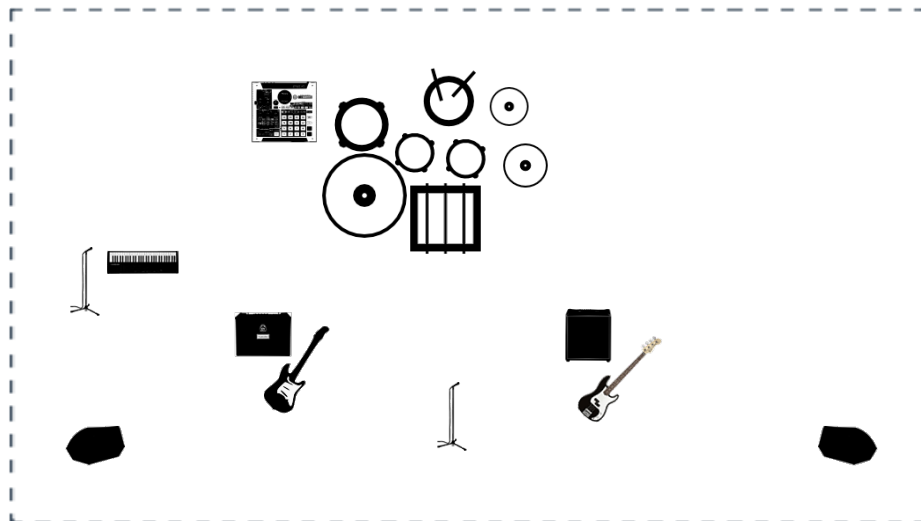

## Lista de Canales

	Instrumento	Micrófono	Efectos (opcional)	Comentarios
1	Goliat (floor tom)	Shure SM57		
2	Tom	Sennheiser E604		
3	Tom	Sennheiser E604		
4	Hi-hat	Shure SM57		
5	Splash	AKG C414		
6	Ride	AKG C414		
7	Bombo	Shure Beta52		
8	Caja	Shure SM57		
9	Bajo	Otro (especificar)		Line-out del amplificador a la mesa
10	Guitarra eléctrica	Shure SM57		
11	Teclado	DI - Línea		
12	Sampler	DI - Línea		
13	Voz	Shure SM58		
14	Voz	Shure SM58		